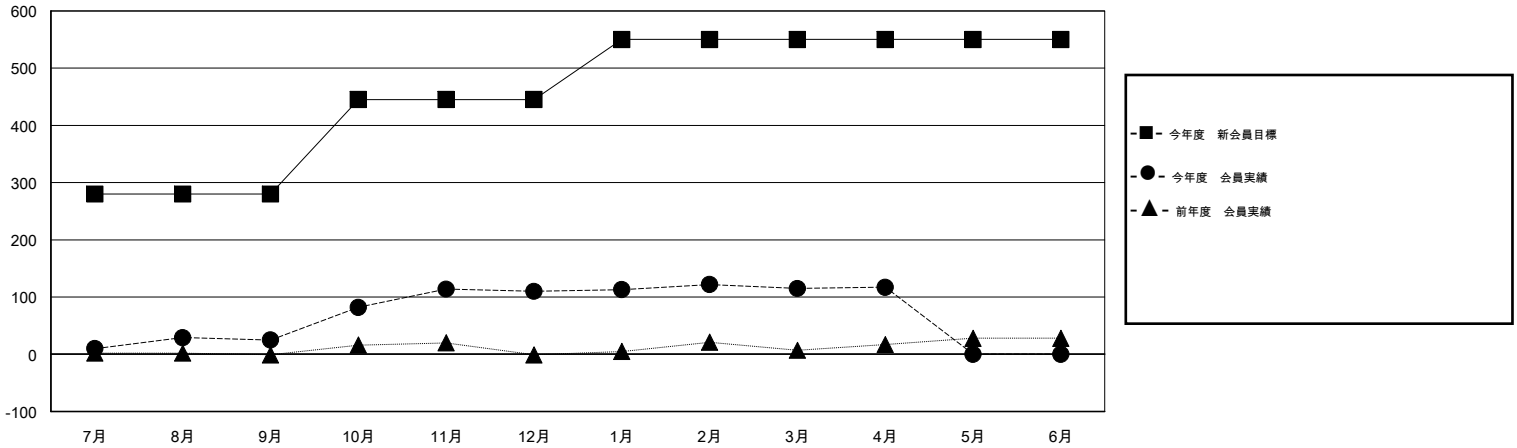

MONTHLY MEMBERSHIP PROGRESS REPORT

District 336 B

Results as of: 4/30/2015

GMT: Chikao Suzuki

地域 JAPAN

GMT会則地域 5-Jap

クラブ				
結果 : 2014-2015				
四半期	新クラブ目標	新クラブ	解散クラブ	純増 / 減
7月/8月/9月	2	0	0	0
10月/11月/12月	1	2	0	2
1月/2月/3月	1	0	0	0
4月/5月/6月	2	0	0	0

名				
結果 : 2014-2015				
四半期	新会員目標	チャーターメン バー / 新会員	退会者	純増 / 減
7月/8月/9月	280	85	60	25
10月/11月/12月	165	127	42	85
1月/2月/3月	105	74	69	5
4月/5月/6月	0	23	21	2

新クラブ目標及び実績累計

会員目標及び実績累計

解散クラブ: 0	80 CLUBS OF 98 一名以上の新会員を登録	男女別 男性 2,737 (84.97%) 女性 484 (15.03%)
退会者 物故会員 41 クラブ解散 0 その他 151 合計 192	健康診断データはこちら	家族会員 416 世帯主 196 世帯主以外 220