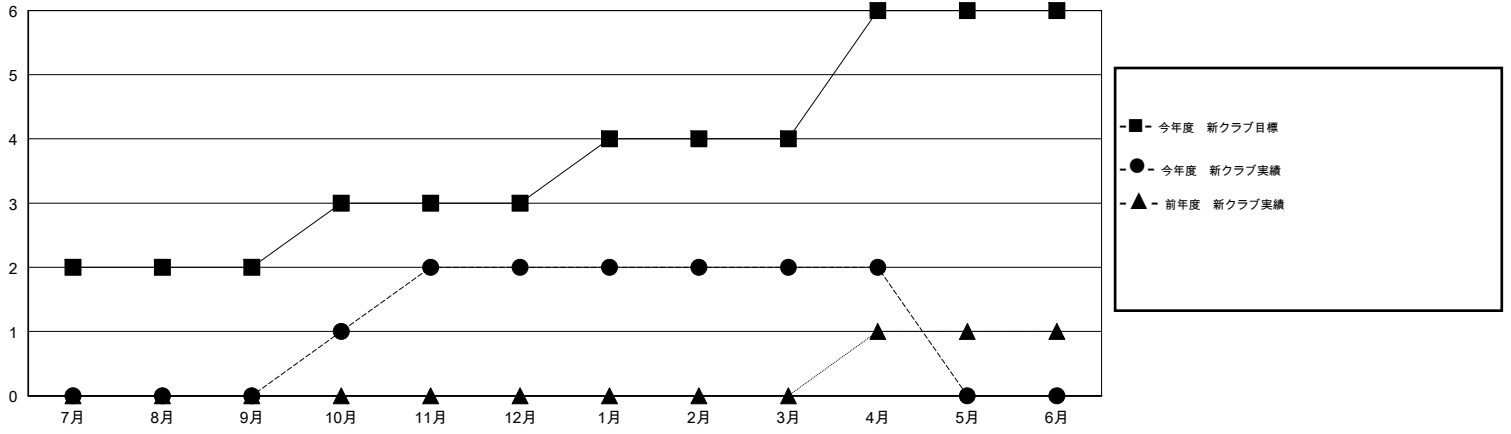

MONTHLY MEMBERSHIP PROGRESS REPORT

District 336 B

Results as of: 4/30/2015

GMT: Chikao Suzuki

地域 JAPAN

GMT会則地域 5-Jap

クラブ				
結果 : 2014-2015				
四半期	新クラブ目標	新クラブ	解散クラブ	純増 / 減
7月/8月/9月	2	0	0	0
10月/11月/12月	1	2	0	2
1月/2月/3月	1	0	0	0
4月/5月/6月	2	0	0	0

名				
結果 : 2014-2015				
四半期	新会員目標	チャーターメン バー / 新会員	退会者	純増 / 減
7月/8月/9月	280	85	60	25
10月/11月/12月	165	127	42	85
1月/2月/3月	105	74	69	5
4月/5月/6月	0	23	21	2

新クラブ目標及び実績累計

会員目標及び実績累計

解散クラブ: 0	80 CLUBS OF 98 一名以上の新会員を登録	男女別 男性 2,737 (84.97%) 女性 484 (15.03%)
退会者 物故会員 41 クラブ解散 0 その他 151 合計 192	健康診断データはこちら	家族会員 416 世帯主 196 世帯主以外 220